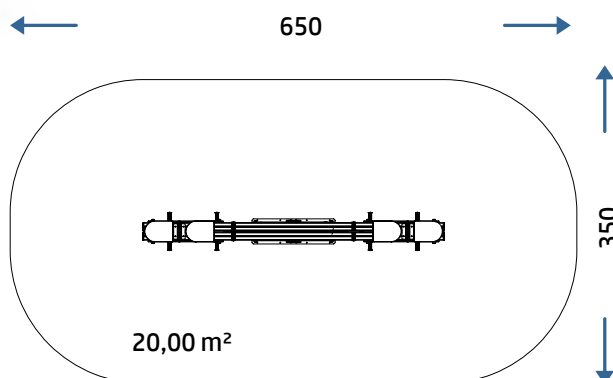

SCHEMA PRODOTTO

REV 0.0 - IT202509

803 BILICO 4 POSTI LEGNO

AREA DI SICUREZZA

OSCILLARE

COMPOSIZIONE

- sagome in lastra di HDPE spessore 19mm
- n° 4 sedili di HDPE
- n° 4 manopole in materiale plastico
- n° 8 poggipiedi in materiale plastico
- n° 1 traversa centrale composta da due pali di legno sezione 90x90mm con tappi alle estremità
- staffa di collegamento in lamiera di metallo verniciato a polvere
- n° 2 molle d'acciaio trafilato Ø200mm con sistema anti schiacciamento ed un perno centrale con cuscinetti
- decori in lastra di HDPE

INSTALLAZIONE

Versione Autostabile

COLLEZIONE

PLAYGROUND ESSENTIALS

	DIMENSIONI (L X P X H)	340 x 40 x 50 cm
	AREA D'IMPATTO	12,50 m ²
	ALTEZZA CRITICA DI CADUTA	75 cm
	ETÀ D'USO CONSIGLIATA	3+
	NUMERO UTILIZZATORI	4